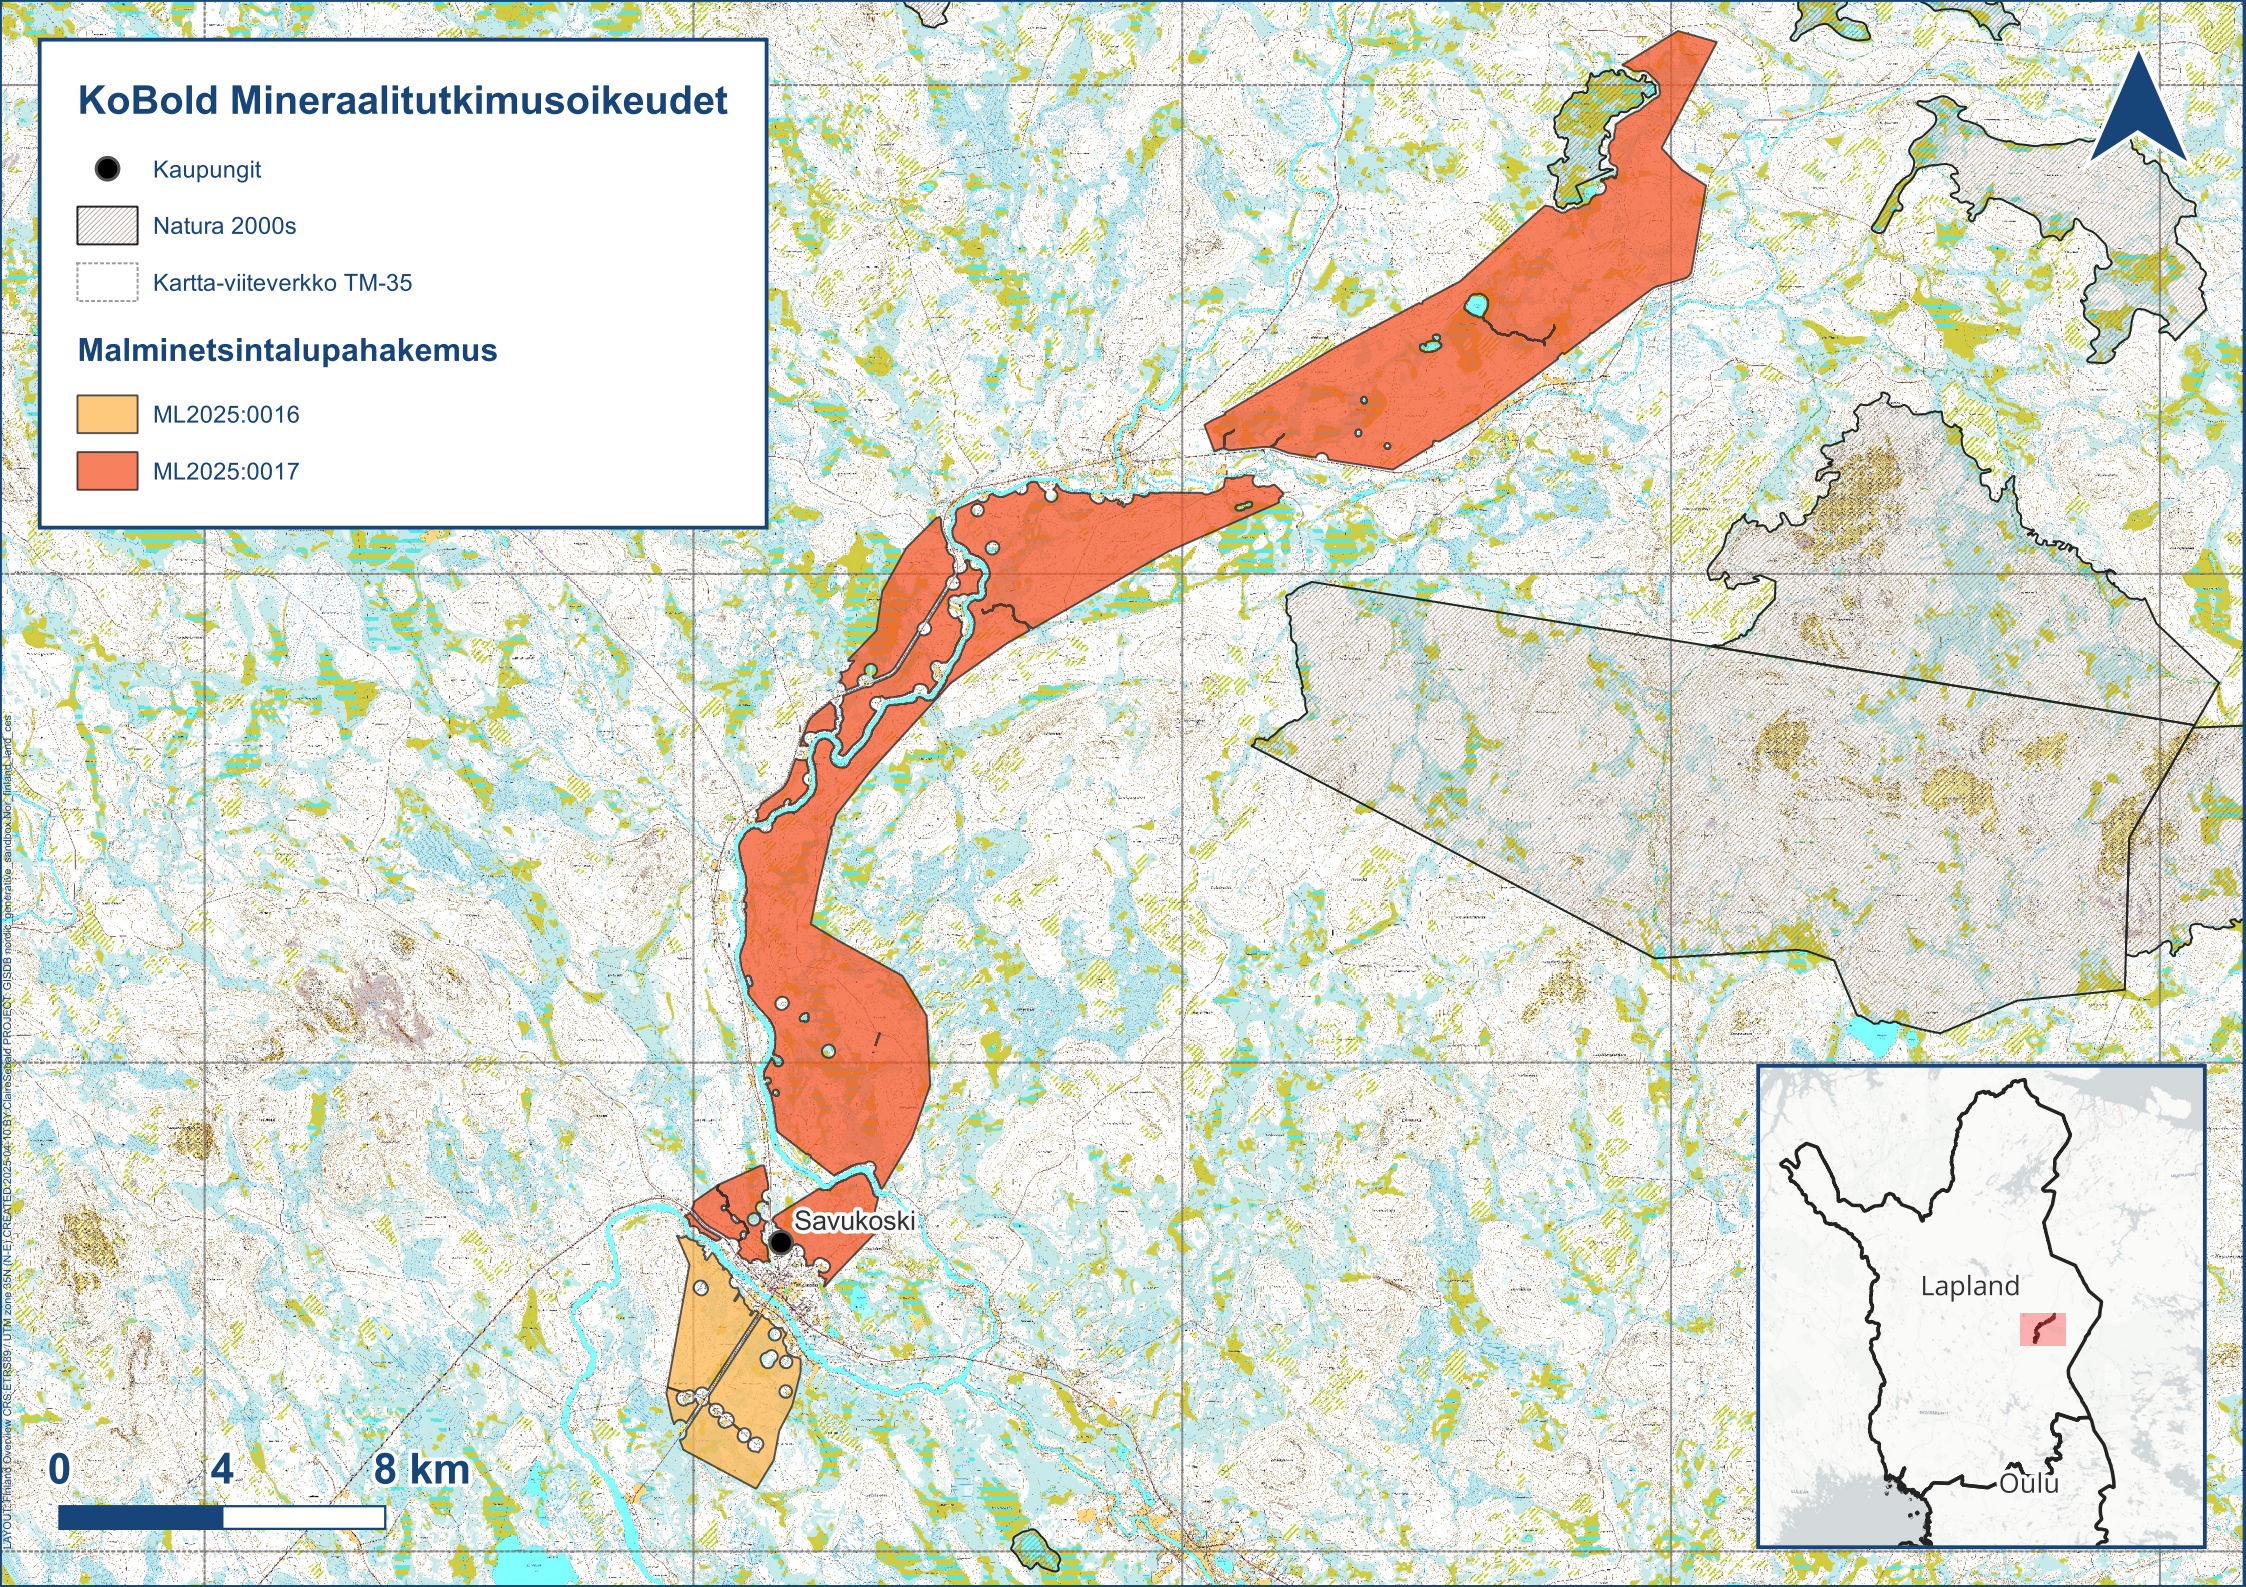

# KoBold Mineraalitutkimusoikeudet

● Kaupungit

▨ Natura 2000s

▭ Kartta-viiteverkko TM-35

## Malminetsintalupahakemus

■ ML2025:0016

■ ML2025:0017

0 4 8 km